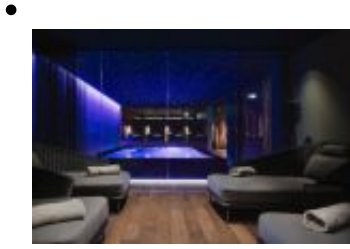

Hotel Biberkopf Warth